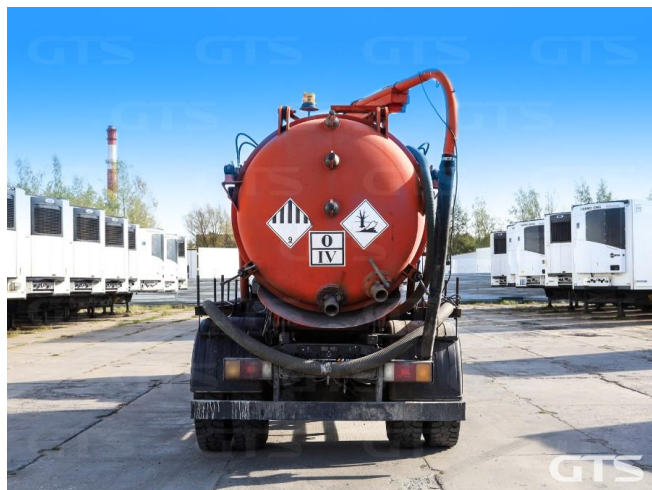

Грузовик-ассенизатор

Hyundai HD170 2012 г/в

Основные характеристики

Склад: Москва север	Пробег: 272000
Колёсная формула: 4x2	КПП: Механическая
Мощность (л.с.): 284	Евронорма: 3
Инструментальный ящик	Спальных мест: Одно
Обмен техники по схеме trade-in	ABS
Магнитола	Кредит или лизинг в день обращения

Техническое описание

Год изготовления: 2012

Изготовитель: Россия

Рабочий объём двигателя, куб.см: 11 449

Разрешенная максимальная масса, кг: 17 350

Масса без нагрузки, кг: 8 560

Экологический класс: ЕВРО-3

Мощность двигателя, л.с: 284

Тип КПП: Механическая

Колесная формула: 4x2

Тип подвески: Рессорная

Пробег, км: 272 000

Дополнительная информация

Грузовик-ассенизатор Hyundai HD170 2012 г/в

Оригинал ПТС

Мощность двигателя, л.с: 284

Установка:

- Итальянский вакуумный насос MORO PM80A
- Макс скорость, м3: 720 в час
- Объем, м3: 10
- Гидравлическое управление всей установкой
- Наличие стрелы для подачи сверху
- Все механизмы работают исправно